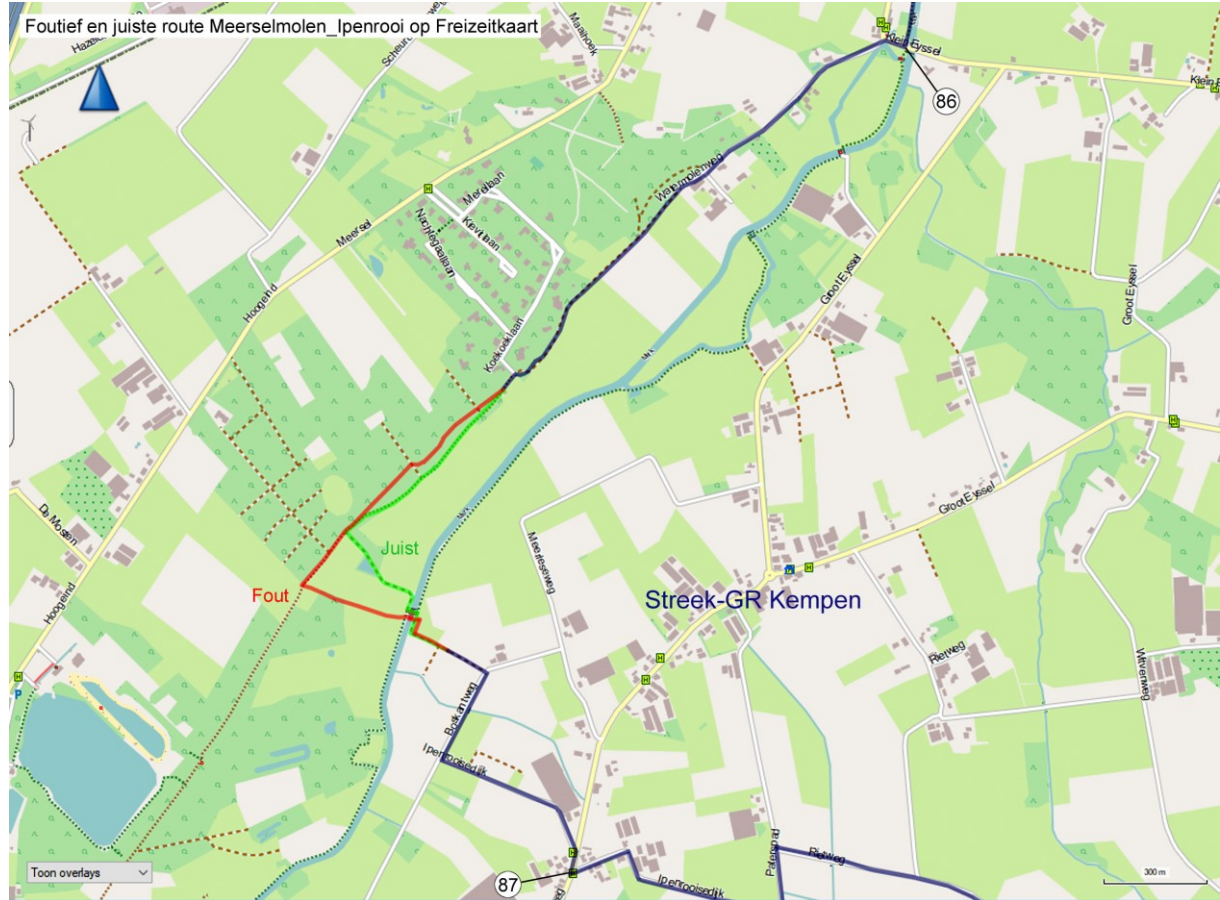

Freizeitkarte op basis van Open Street Map

TEKSTBESCHRIJVING

Tekstbeschrijving is juist en wijzigt niet.